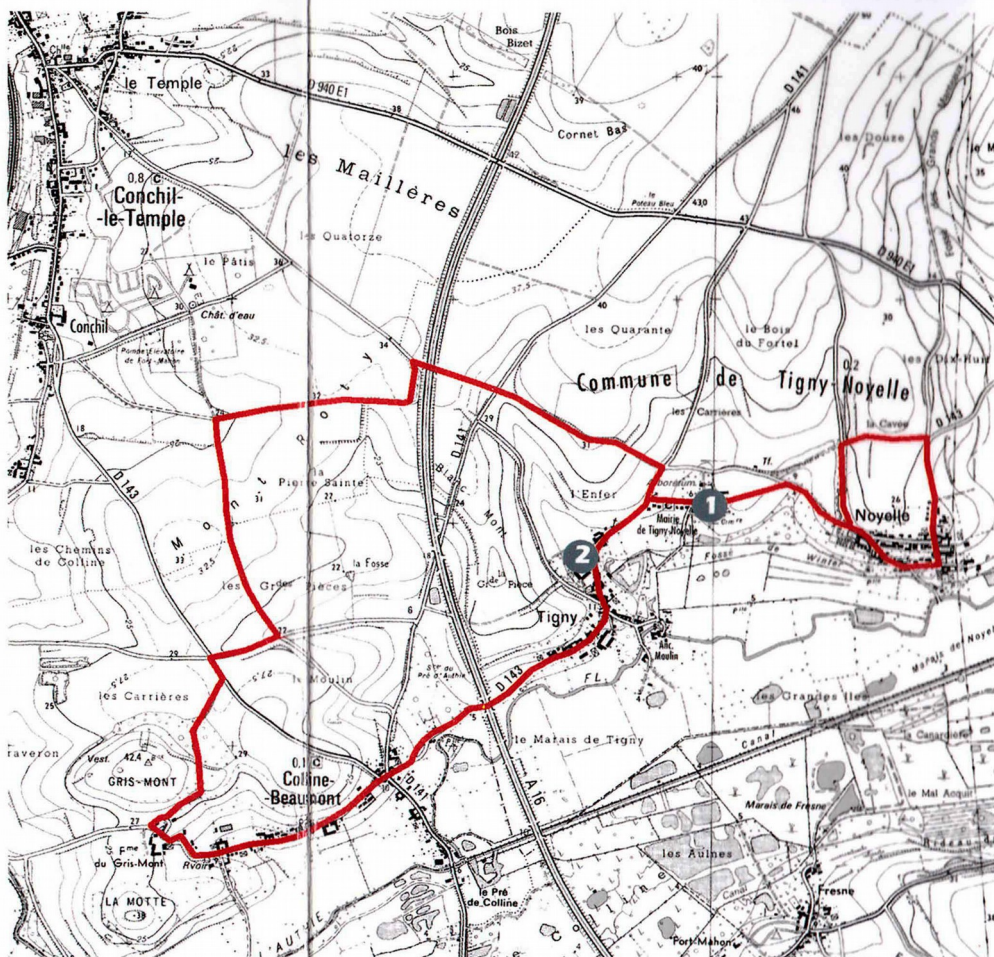

Boucle Basse Vallée de l'Authie

Départ : mairie de Tigny-Noyelle (1).
 Tournez le dos à l'église, passez la mairie. Au calvaire prenez à gauche. Dans Noyelle prenez à droite le petit chemin enherbé (2) ; au bout prenez à gauche par la route des pommiers puis rejoignez la route de la vallée sur votre droite, direction Colline-Beaumont. Traversez au carrefour la D 141 en prenant soin d'utiliser le passage protégé à votre gauche. Continuez sur la rue Héno en direction de la mairie et l'église.

Départ : mairie de Colline-Beaumont. Passez devant la mairie laissez sur votre droite la rue du Gris Mont. Tournez à droite rue de la fontaine, serrez à droite, la rue est étroite. Suivez la RD à gauche, sur une 100e de m, puis traversez-la pour rejoindre un chemin goudronné. Au 1er croisement (3) tournez à gauche vers le château d'eau puis prenez le chemin sur votre droite. Longez l'autoroute A16 sur une centaine de mètres et empruntez le pont qui l'enjambe. Continuez tout droit en direction de Noyelle, prenez sur votre droite et immédiatement sur votre gauche pour rattraper le point de départ de Tigny-Noyelle.

Promenade de Noyelle

Du parking de la mairie de Tigny-Noyelle (1), traversez le cimetière continuez jusqu'au calvaire puis prenez sur votre droite (attention aux voitures), à la cabine téléphonique de Noyelle, descendez à droite la rue de la rivière puis l'impasse des prairies. Après 50 m tournez à gauche sortez de Noyelle. A une centaine de mètres prenez le chemin qui grimpe sur votre gauche (4). Arrêtez-vous quelques instants pour contempler le paysage. Sur la petite route prenez à gauche puis le petit chemin à droite et tournez de nouveau à droite pour sortir de Noyelle. Rejoindre l'impasse de l'église et votre point de départ.

extrait SCAN25® - ED 0
 © IGN - 2010
 reproduction interdite
 Autorisation n° 60.10.041

**Communes de
 Tigny-Noyelle
 Colline-Beaumont
 Conchil-le-Temple**

Confirmation de direction

VTT Equestre GR pédestre GRP pédestre PR pédestre